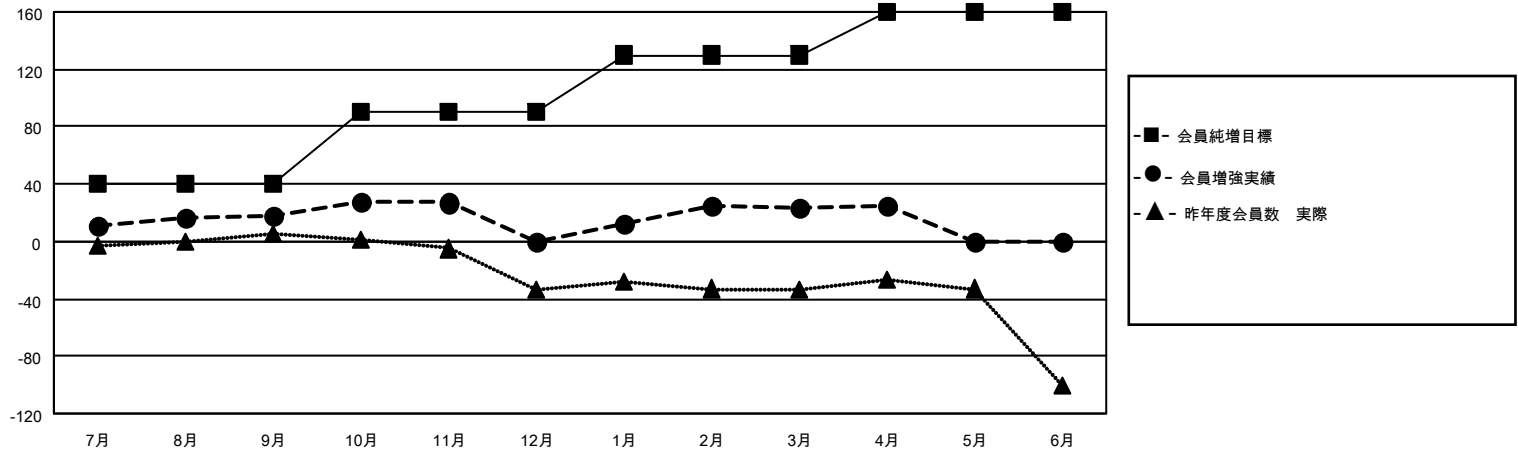

MONTHLY MEMBERSHIP PROGRESS REPORT

地域 JAPAN

District 335 A

Results as of: 4/30/2022

クラブ				名			
結果：2021-2022				結果：2021-2022			
四半期	新クラブ目標	新クラブ	解散クラブ	四半期	会員純増目標	会員増強実績	退会者(転籍を含む)実際
7月/8月/9月	0	0	0	7月/8月/9月	40	44	24
10月/11月/12月	0	0	0	10月/11月/12月	50	21	38
1月/2月/3月	1	0	0	1月/2月/3月	40	43	19
4月/5月/6月	1	0	0	4月/5月/6月	30	9	7

新クラブ目標及び実績累計

会員目標及び実績累計

解散クラブ: 0	35 CLUBS OF 69 一名以上の新会 員を登録	<u>男女別</u>	
退会者		男性	1,414 (77.95%)
物故会員 19	会員累計データを見るには、 ここをクリック	女性	400 (22.05%)
クラブ解散 0		NON BINARY	0 (0.00%)
その他 69		PREFER NOT TO ANSWER	0 (0.00%)
合計 88		世帯主/家族会員合計	285
		国際会費半額の家族会員	144