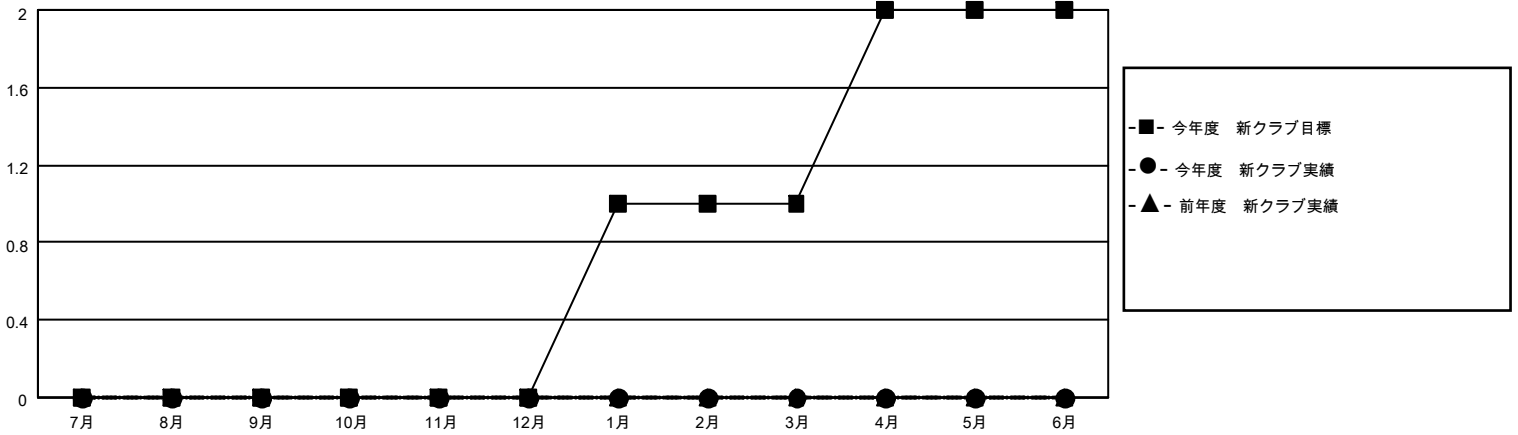

MONTHLY MEMBERSHIP PROGRESS REPORT

地域 JAPAN

District 335 A

Results as of: 4/30/2022

クラブ				名			
結果：2021-2022				結果：2021-2022			
四半期	新クラブ目標	新クラブ	解散クラブ	四半期	会員純増目標	会員増強実績	退会者(転籍を含む)実際
7月/8月/9月	0	0	0	7月/8月/9月	40	44	24
10月/11月/12月	0	0	0	10月/11月/12月	50	21	38
1月/2月/3月	1	0	0	1月/2月/3月	40	43	19
4月/5月/6月	1	0	0	4月/5月/6月	30	9	7

新クラブ目標及び実績累計

会員目標及び実績累計

解散クラブ: 0	35 CLUBS OF 69 一名以上の新会 員を登録	<u>男女別</u>	
退会者		男性	1,414 (77.95%)
物故会員 19	会員累計データを見るには、 ここをクリック	女性	400 (22.05%)
クラブ解散 0		NON BINARY	0 (0.00%)
その他 69		PREFER NOT TO ANSWER	0 (0.00%)
合計 88		世帯主/家族会員合計	285
		国際会費半額の家族会員	144